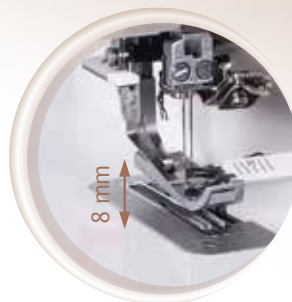

Melina over de *enspire* van baby lock:

'Ik zou altijd een baby lock kopen!

Meer op www.baby-lock.nl

Jet-Air™ Threading System

Snel en simpel inrijgen van de gripper – hevel drukken en de lucht voert de draden in de gripper

In 1993 door baby lock ontwikkeld

Eenvoudig inrijgen van de naalden met de mechanische naaldinrijger

Extra hoge 2-traps voetlichting tot 8 mm

Technische gegevens

Machinetype	overlock
Aantal naalden	1 tot 2
Aantal draden	4/3/2
Steken per minuut	1500
Lengte steek	0,75 tot 4 mm
Steekbreedte	2 tot 9 mm
Differentieel transport	0,6 tot 2:1
Inrijstelsysteem	aanwezig